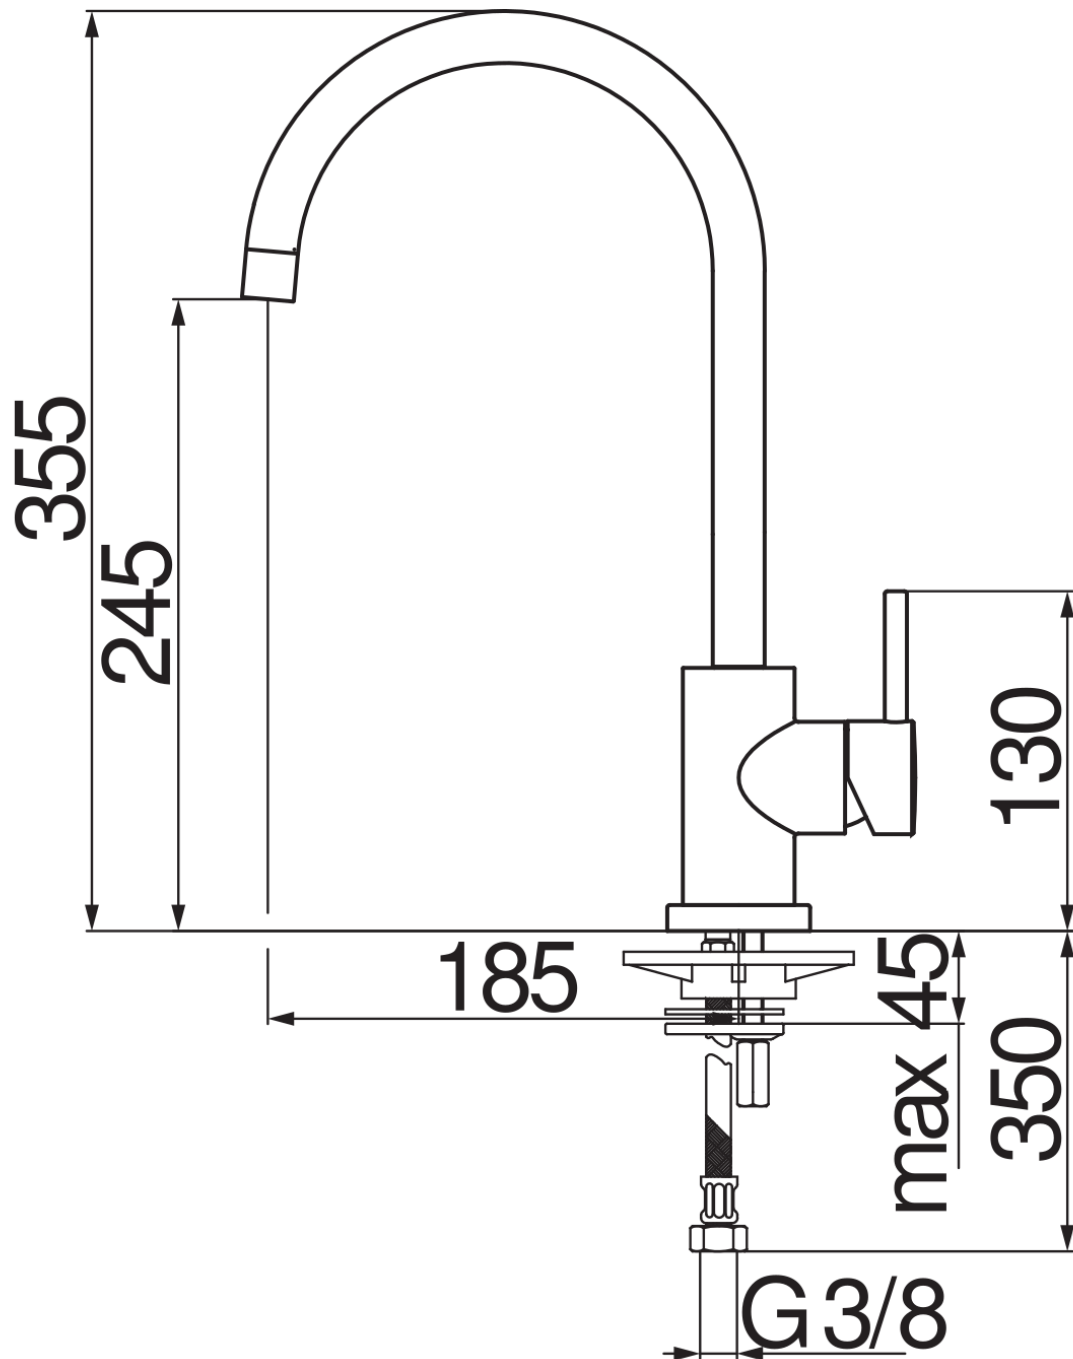

SPECIFICHE

Monocomando

Inox

Bocca girevole 360°

Aeratore anticalcare M 16 x 1

Flessibili inox ø 3/8"

Limitatore di portata con freno al 50%

Imballo: 56,5 x 29 x 7,1 cm / 0,011633 m³ / 2,27 kg

CERTIFICAZIONI

DIAGRAMMA DI PORTATA: ACQUA CALDA/FREDDA

— Aeratore

DIAGRAMMA DI PORTATA: ACQUA MISCELATA

— Aeratore