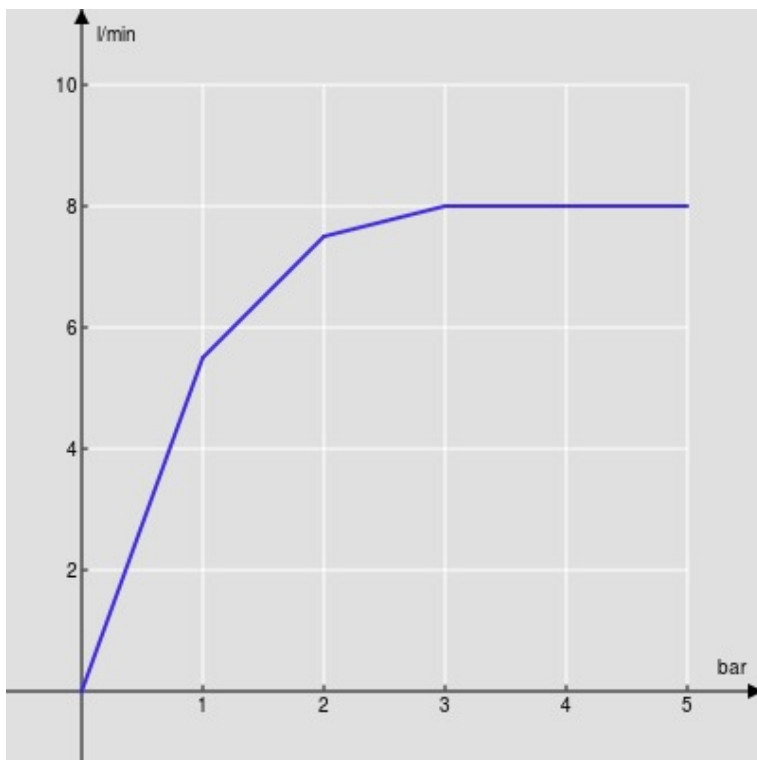

SPECIFICHE

Monocomando

Inox

Bocca girevole 360°

Aeratore anticalcare M 16 x 1

Flessibili inox ø 3/8"

Limitatore di portata con freno al 50%

Imballo: 56,5 x 29 x 7,1 cm / 0,011633 m³ / 2,27 kg

CERTIFICAZIONI

DIAGRAMMA DI PORTATA: ACQUA CALDA/FREDDA

— Aeratore

DIAGRAMMA DI PORTATA: ACQUA MISCELATA

— Aeratore