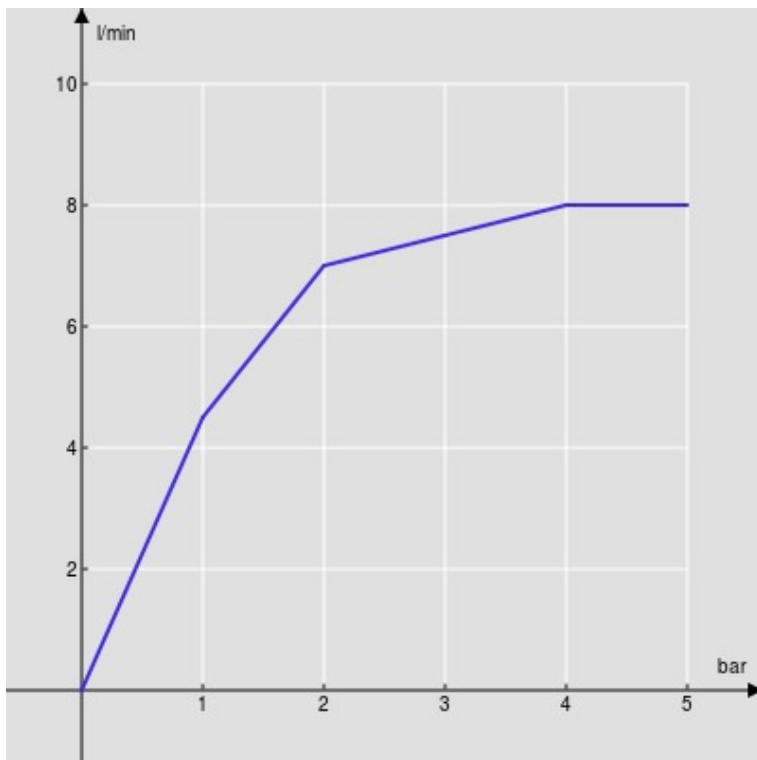

SPECIFICHE

Monocomando

Inox

Bocca girevole 360°

Aeratore anticalcare M 16 x 1

Flessibili inox ø 3/8"

Limitatore di portata con freno al 50%

Imballo: 56,5 x 29 x 7,1 cm / 0,011633 m³ / 2,27 kg

CERTIFICAZIONI

DIAGRAMMA DI PORTATA: ACQUA CALDA/FREDDA

— Aeratore

DIAGRAMMA DI PORTATA: ACQUA MISCELATA

— Aeratore